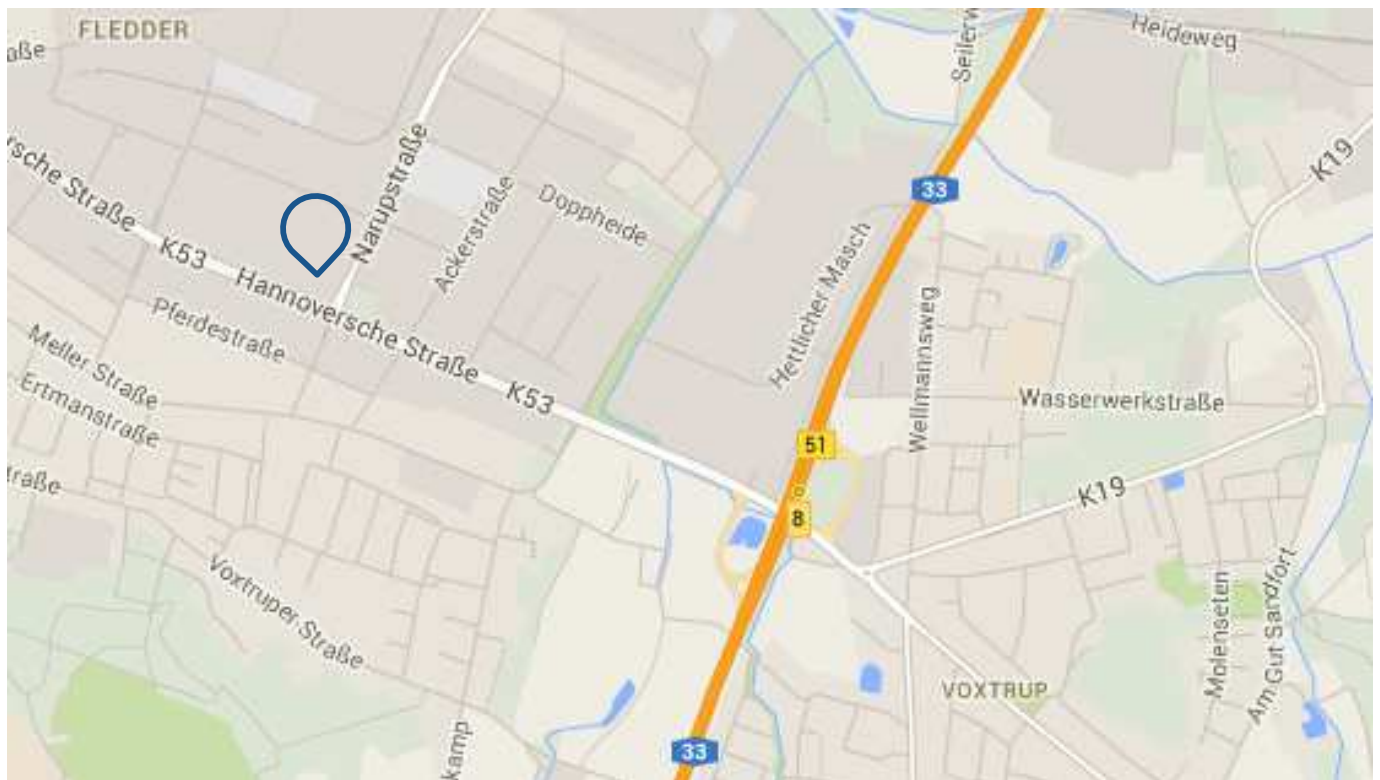

Anfahrtsskizze

CAT Automobillogistik GmbH & Co. KG

Narupstraße 21

49084 Osnabrück

Germany

Tel.: +49 541 5605-0

Nützliche Informationen

- Von der A1 kommend am Lotter Kreuz auf die A30 in Richtung Hannover fahren
- Am Kreuz Osnabrück Süd auf die A33 in Richtung Diepholz wechseln
- Die Ausfahrt 8 Osnabrück-Fledder nehmen, dann auf die Hannoversche Straße in Richtung Zentrum fahren
- An der zweiten Ampel gegenüber Burger King rechts in die Narupstraße abbiegen
- Das CAT-Gelände befindet sich auf der linken Seite

Anfahrtsskizze

CAT Automobillogistik GmbH & Co. KG

Am Huxmühlenbach

49084 Osnabrück

Germany

Tel.: +49 541 5605-0

Nützliche Informationen

- Von der A1 kommend am Lotter Kreuz auf die A30 in Richtung Hannover fahren
- Am Kreuz Osnabrück Süd auf die A33 in Richtung Diepholz wechseln
- Die Ausfahrt 8 Osnabrück-Fledder nehmen, dann auf die Hannoversche Straße in Richtung Zentrum fahren
- An der ersten Ampel gegenüber Möbel Boss/Benefit rechts abbiegen in die Straße Am Huxmühlenbach und der Straße bis zum Ende folgen
- Das CAT-Gelände befindet sich auf der rechten Seite