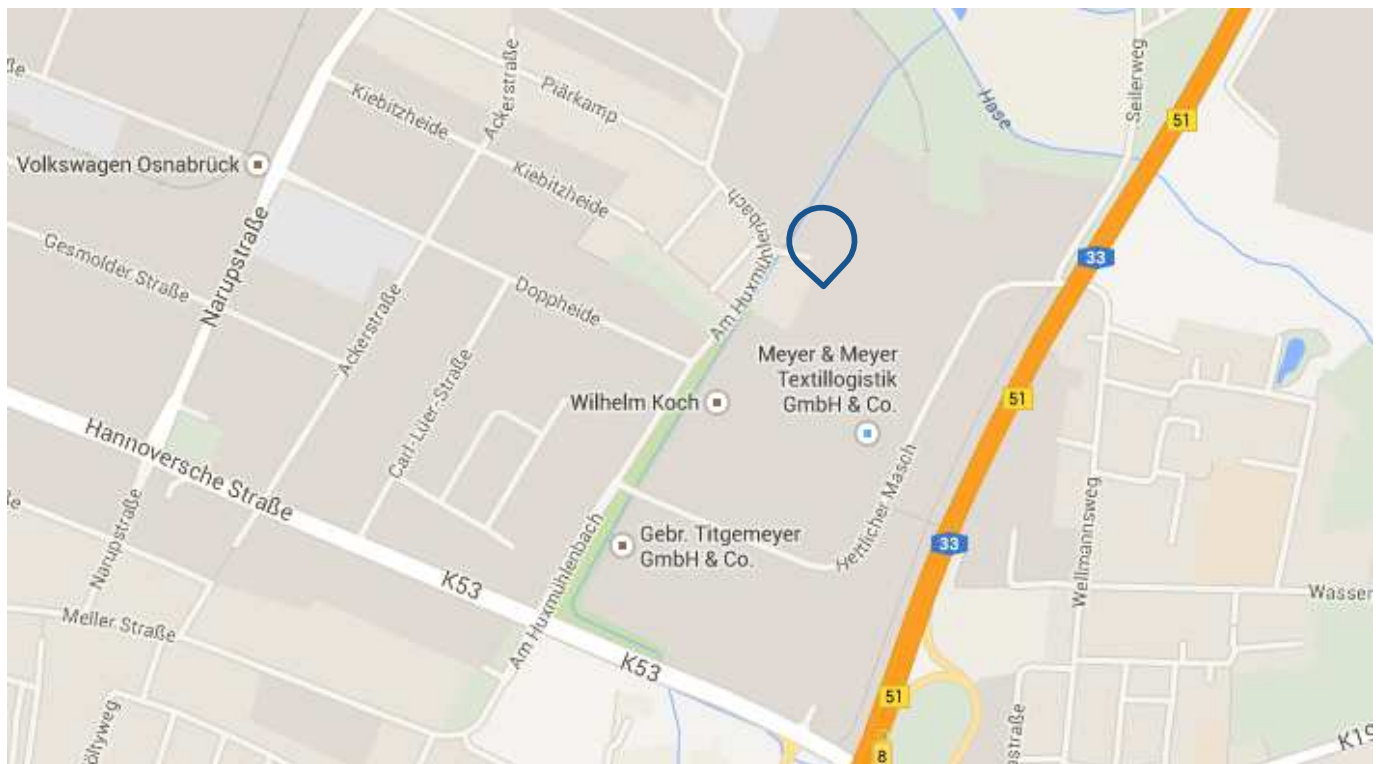

Anfahrtsskizze

CAT Automobillogistik GmbH & Co. KG

Narupstraße 21

49084 Osnabrück

Germany

Tel.: +49 541 5605-0

Nützliche Informationen

- Von der A1 kommend am Lotter Kreuz auf die A30 in Richtung Hannover fahren
- Am Kreuz Osnabrück Süd auf die A33 in Richtung Diepholz wechseln
- Die Ausfahrt 8 Osnabrück-Fledder nehmen, dann auf die Hannoversche Straße in Richtung Zentrum fahren
- An der zweiten Ampel gegenüber Burger King rechts in die Narupstraße abbiegen
- Das CAT-Gelände befindet sich auf der linken Seite

Anfahrtsskizze

CAT Automobillogistik GmbH & Co. KG

Am Huxmühlenbach

49084 Osnabrück

Germany

Tel.: +49 541 5605-0

Nützliche Informationen

- Von der A1 kommend am Lotter Kreuz auf die A30 in Richtung Hannover fahren
- Am Kreuz Osnabrück Süd auf die A33 in Richtung Diepholz wechseln
- Die Ausfahrt 8 Osnabrück-Fledder nehmen, dann auf die Hannoversche Straße in Richtung Zentrum fahren
- An der ersten Ampel gegenüber Möbel Boss/Benefit rechts abbiegen in die Straße Am Huxmühlenbach und der Straße bis zum Ende folgen
- Das CAT-Gelände befindet sich auf der rechten Seite